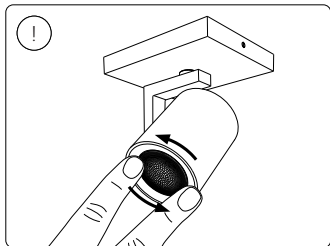

Excl.

Signify
I.B.R.S. / C.C.R.I. Numéro 10461
5600 VB Eindhoven,
the Netherlands
☎00800-74454775

© 2021 Signify Holding
All rights reserved

www.philips-hue.com

4404 029 11492
Last update: 01/2021