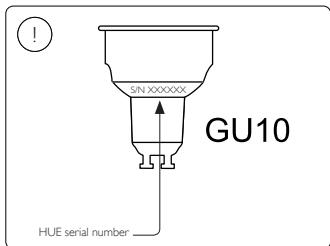

Excl.

Signify
I.B.R.S. / C.C.R.I. Numéro 10461
5600 VB Eindhoven,
the Netherlands
☎00800-74454775

© 2021 Signify Holding
All rights reserved

www.philips-hue.com

4404 029 11492
Last update: 01/2021